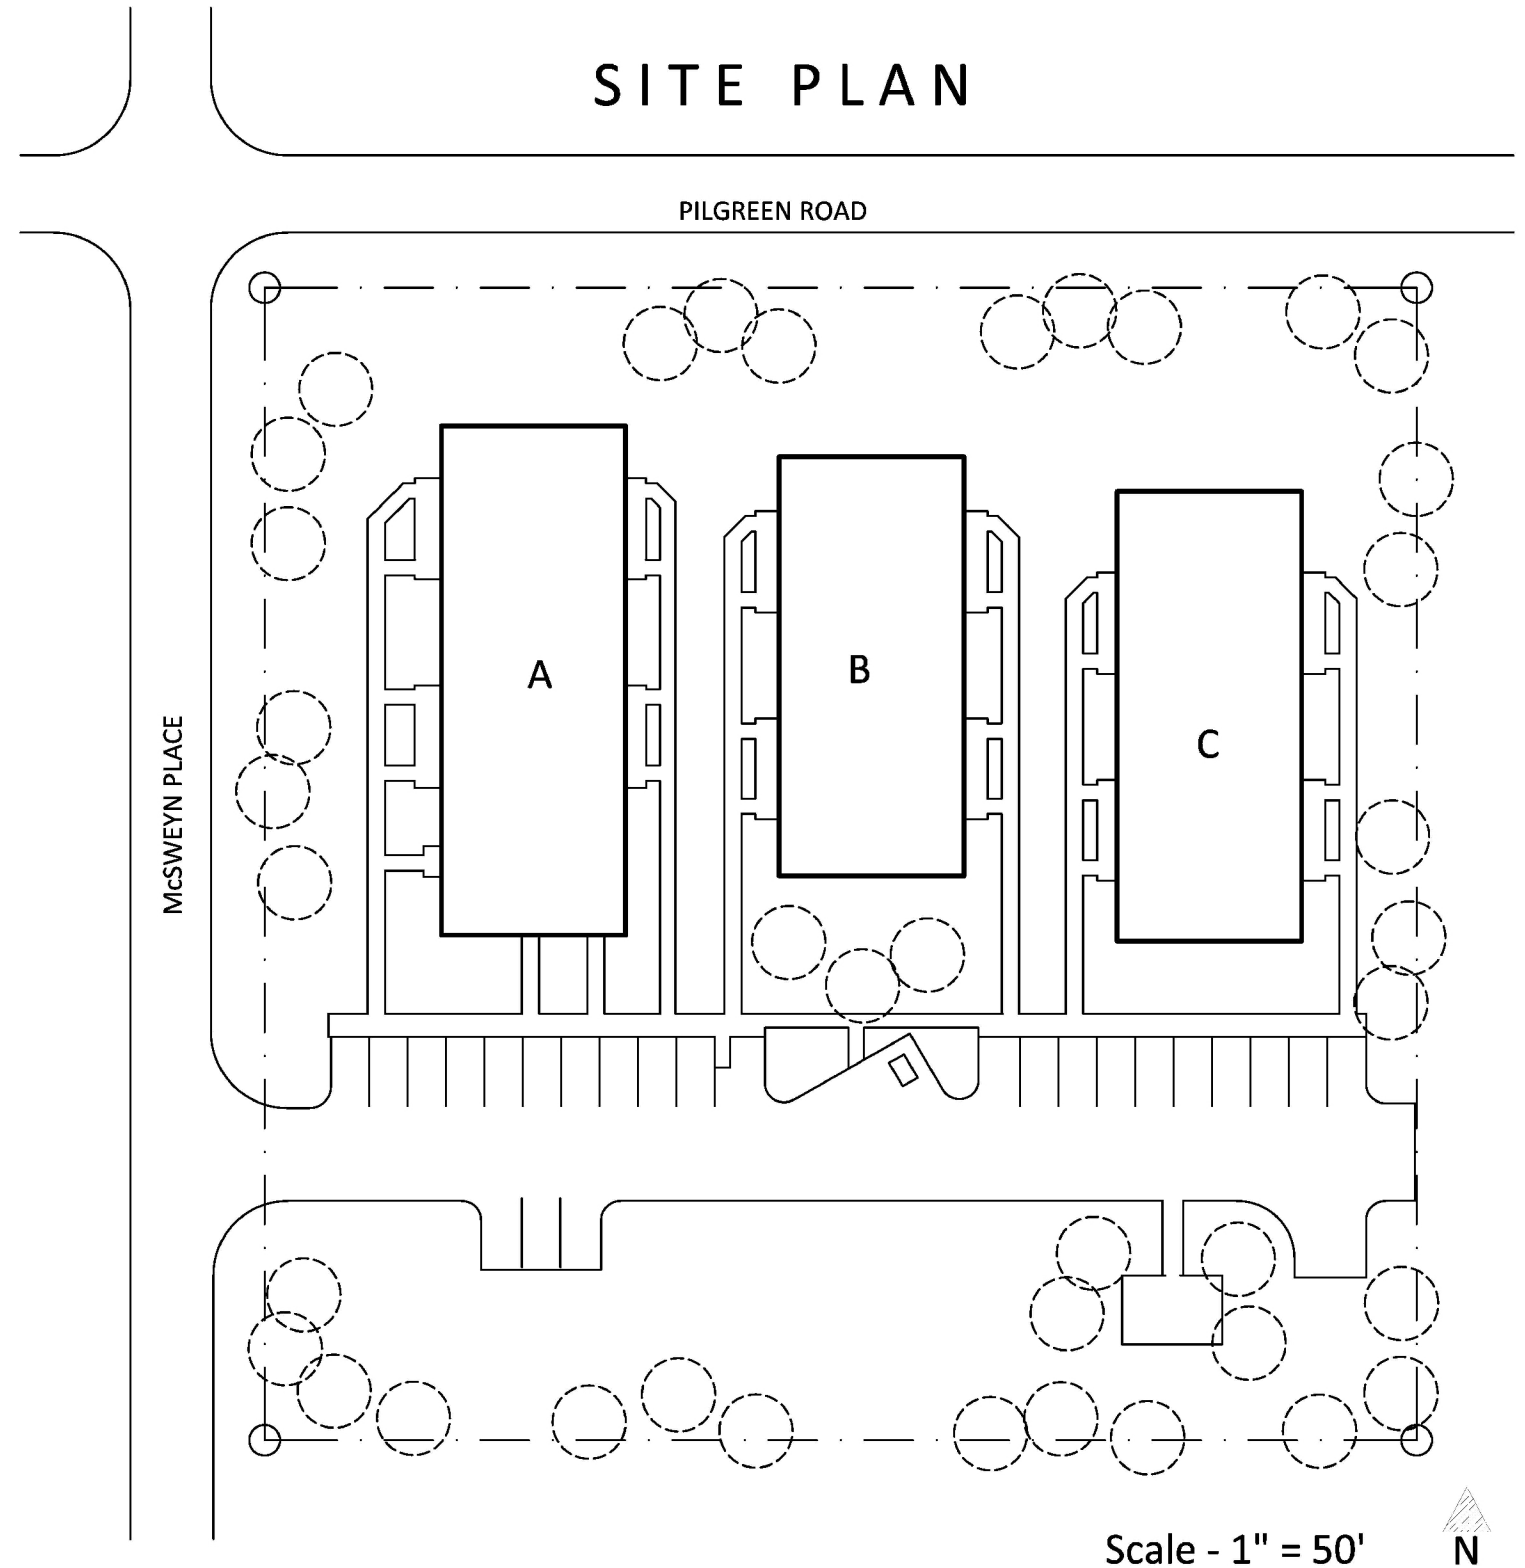

## SITE PLAN

Scale - 1" = 50'